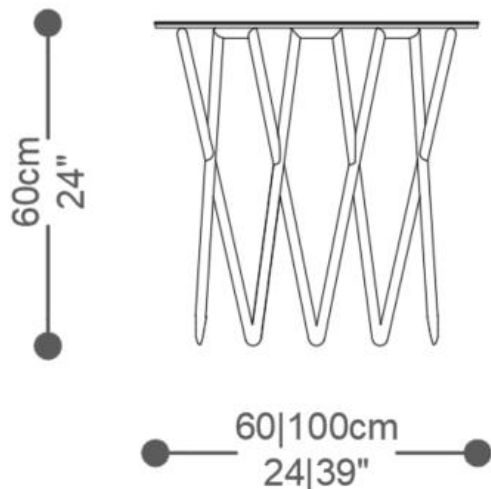

**BRETON**

MESA LATERAL  
**VÉRTICE**

COLEÇÃO BRASIL

POR:  
Carol Gay

Criada por Carol Gay, a Mesa Lateral Vértice, traz em sua concepção, formas geométricas primárias, aliadas com a utilização de materiais nobres (aço inox e cristal extra-clear) ou materiais 100% recicláveis (MDF), que valorizam sua estética, expressando uma personalidade única.

MESA LATERAL  
**VÉRTICE**

**BRETON**

MESA LATERAL VÉRTICE  
TAMPO EM CRISTAL

MESA LATERAL VÉRTICE  
TAMPO EM MDF COM  
CRISTAL EMBUTIDO

GARANTIA: 1 ano

EMBALAGEM: O produto é embalado em papelão, com bordas e cantos protegidos com cantoneiras de polietileno e envolto em filme plástico.

## Diferenciais:

- Estrutura tubular em inox polido o pintado.
- Materiais resistentes e formas elegantes .

MESA LATERAL  
**VÉRTICE**

**BRETON**

 Opção Tampo Cristal – Tampo em cristal extra-clear, transparente, laqueado ou reflecta bronze ou prata.

Estrutura em tubo de aço inox, polido, envernizado ou laqueado.

Medidas podem apresentar leves variações. Nos reservamos o direito de efetuar essas alterações em consulta prévia.