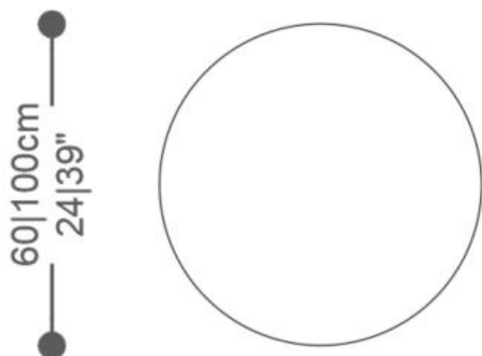

**BRETON**

MESA LATERAL  
**VÉRTICE**

COLEÇÃO BRASIL

POR:  
Carol Gay

Criada por Carol Gay, a Mesa Lateral Vértice, traz em sua concepção, formas geométricas primárias, aliadas com a utilização de materiais nobres (aço inox e cristal extra-clear) ou materiais 100% recicláveis (MDF), que valorizam sua estética, expressando uma personalidade única.

MESA LATERAL  
**VÉRTICE**

**BRETON**

MESA LATERAL VÉRTICE  
TAMPO EM CRISTAL

MESA LATERAL VÉRTICE  
TAMPO EM MDF COM  
CRISTAL EMBUTIDO

GARANTIA: 1 ano

EMBALAGEM: O produto é embalado em papelão, com bordas e cantos protegidos com cantoneiras de polietileno e envolto em filme plástico.