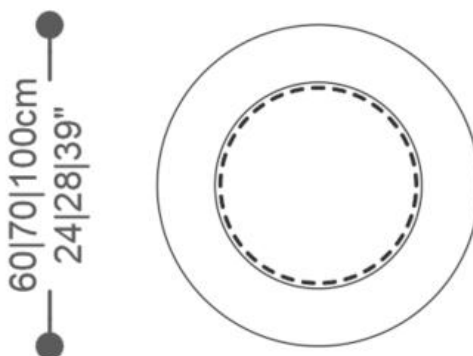

**BRETON**

MESA LATERAL  
**VÉRTICE**

COLEÇÃO BRASIL

POR:  
Carol Gay

Criada por Carol Gay, a Mesa Lateral Vértice, traz em sua concepção, formas geométricas primárias, aliadas com a utilização de materiais nobres (aço inox e cristal extra-clear) ou materiais 100% recicláveis (MDF), que valorizam sua estética, expressando uma personalidade única.

MESA LATERAL  
**VÉRTICE**

**BRETON**

MESA LATERAL VÉRTICE  
TAMPO EM CRISTAL

MESA LATERAL VÉRTICE  
TAMPO EM MDF COM  
CRISTAL EMBUTIDO

GARANTIA: 1 ano

EMBALAGEM: O produto é embalado em papelão, com bordas e cantos protegidos com cantoneiras de polietileno e envolto em filme plástico.

MESA LATERAL  
**VÉRTICE**

**BRETON**

## Diferenciais:

- Estrutura tubular em inox polido o pintado.
- Materiais resistentes e formas elegantes .

MESA LATERAL  
**VÉRTICE**

**BRETON**

 Opção Tampo Cristal – Tampo em cristal extra-clear, transparente, laqueado ou reflecta bronze ou prata.