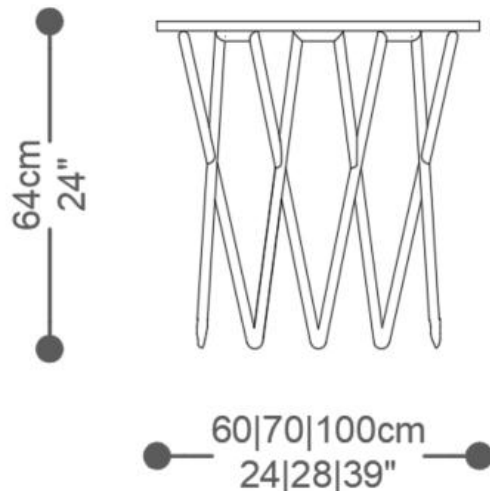

**BRETON**

MESA LATERAL  
**VÉRTICE**

COLEÇÃO BRASIL

POR:  
Carol Gay

Criada por Carol Gay, a Mesa Lateral Vértice, traz em sua concepção, formas geométricas primárias, aliadas com a utilização de materiais nobres (aço inox e cristal extra-clear) ou materiais 100% recicláveis (MDF), que valorizam sua estética, expressando uma personalidade única.

MESA LATERAL  
**VÉRTICE**

**BRETON**

MESA LATERAL VÉRTICE  
TAMPO EM CRISTAL

MESA LATERAL VÉRTICE  
TAMPO EM MDF COM  
CRISTAL EMBUTIDO

GARANTIA: 1 ano

EMBALAGEM: O produto é embalado em papelão, com bordas e cantos protegidos com cantoneiras de polietileno e envolto em filme plástico.

## Diferenciais:

- Estrutura tubular em inox polido o pintado.
- Materiais resistentes e formas elegantes .

MESA LATERAL  
**VÉRTICE**

**BRETON**

 Opção Tampo Cristal – Tampo em cristal extra-clear, transparente, laqueado ou reflecta bronze ou prata.

Estrutura em tubo de aço inox, polido, envernizado ou laqueado.

Medidas podem apresentar leves variações. Nos reservamos o direito de efetuar essas alterações em consulta prévia.